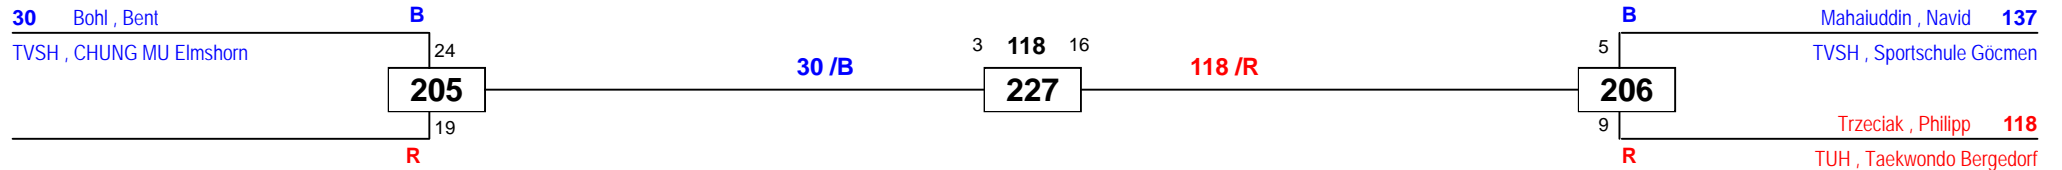

off. TVSH-LEM Vollkontakt

am 17.05.2014

H-74

Draw Sheet

1. Philipp Trzeciak (Taekwondo Bergedorf, TUH)
2. Bent Bohl (CHUNG MU Elmshorn, TVSH)
3. Navid Mahaiuddin (Sportschule Göcmen, TVSH)