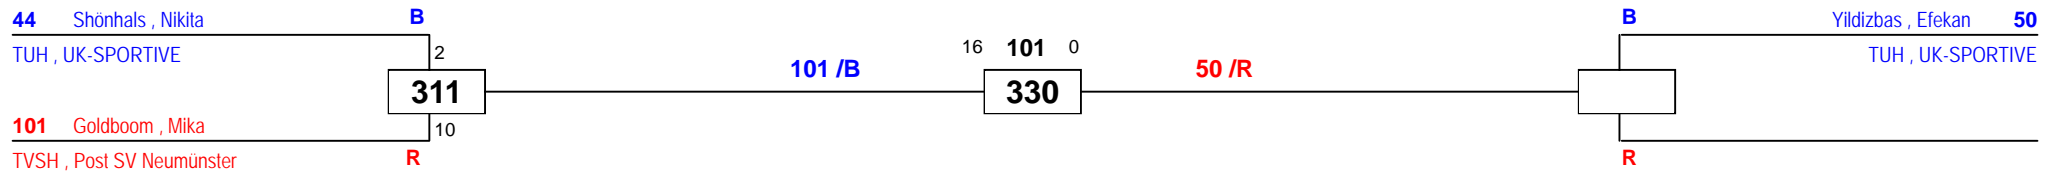

223

Acuna , Kijan **131**

TUH , Mo San

1. Kijan Acuna (Mo San, TUH)
 2. Tyler von Dombrowski (UK-SPORTIVE, TUH)

off. TVSH-LEM Vollkontakt

am 17.05.2014

J Dm-29

Draw Sheet