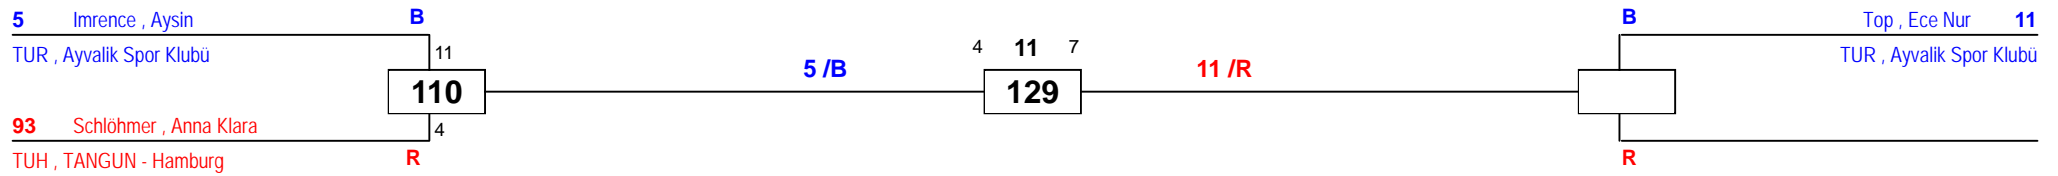

1. Ece Nur Top (Ayvalik Spor Klubü, TUR)
2. Aysin Imrence (Ayvalik Spor Klubü, TUR)
3. Anna Klara Schlöhmer (TANGUN - Hamburg, TUH)

off. TVSH-LEM Vollkontakt

am 17.05.2014

J Bw-41

Draw Sheet

104 Grevmühl, Hannah
TVSH, Post SV Neumünster