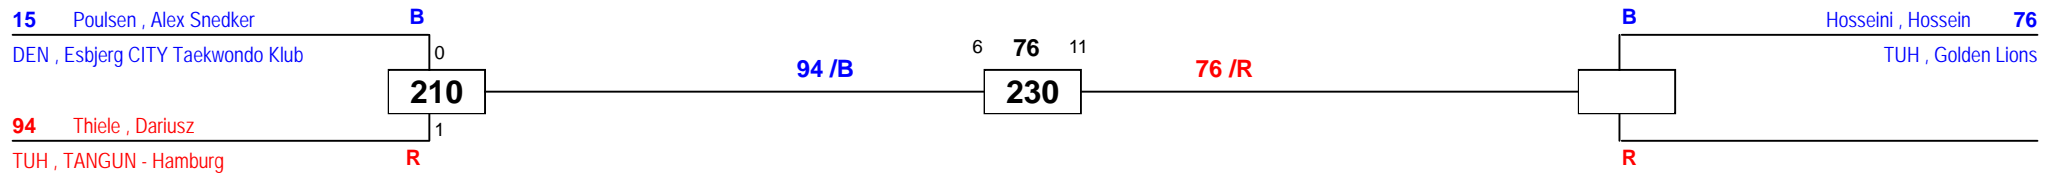

off. TVSH-LEM Vollkontakt

am 17.05.2014

J Bm-61

Draw Sheet

1. Hossein Hosseini (Golden Lions, TUH)
2. Dariusz Thiele (TANGUN - Hamburg, TUH)
3. Alex Snedker Poulsen (Esbjerg CITY Taekwondo Klub, DEN)