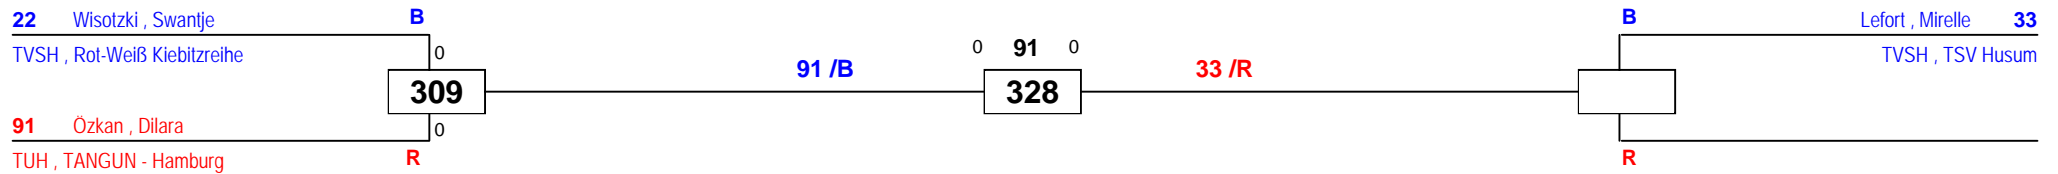

30 **104** 16

122

Asimi, Mounice **135**
TUH, SV Polizei Hamburg

1. Hannah Grevmühl (Post SV Neumünster, TVSH)
 2. Mounice Asimi (SV Polizei Hamburg, TUH)

off. TVSH-LEM Vollkontakt

am 17.05.2014

J Bw-44

Draw Sheet